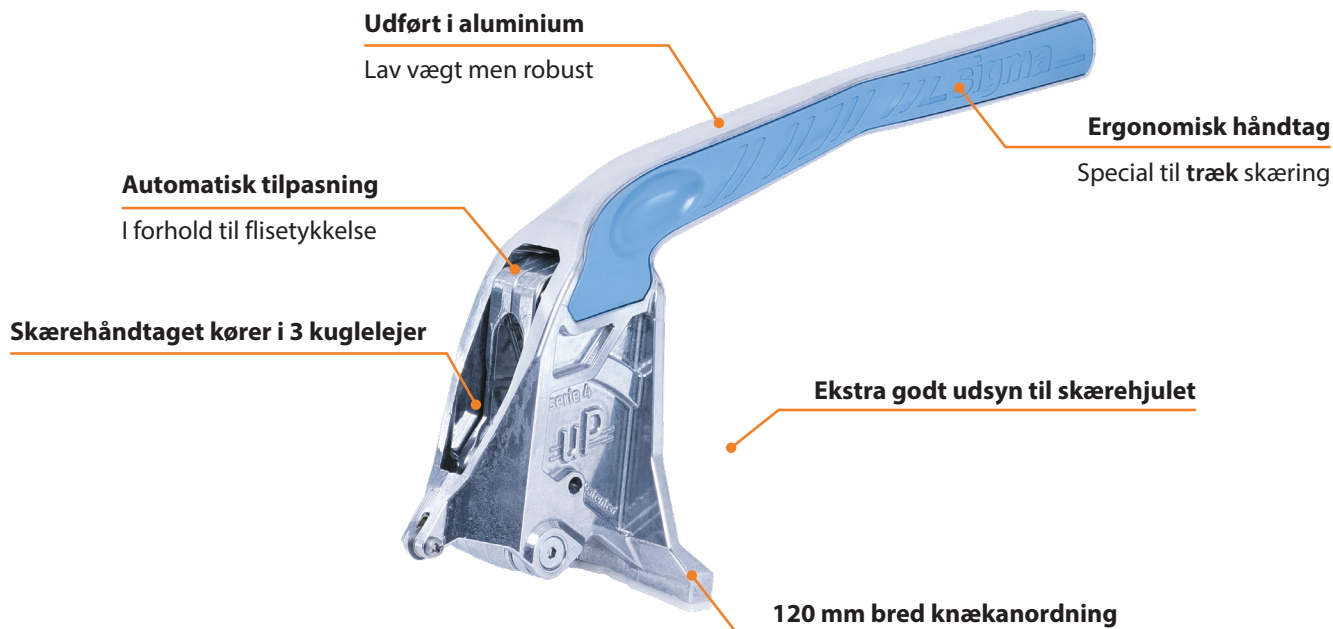

FLISESKÆRER SERIE 4 - 4BU

TRÆK HÅNDTAG

Varenr	Vare info	Passer til	DB	Billede
SI1091	Sigma Magnestisk måtte • Til skæring af mosaikker	Sigma Serie 4	2342911	
163170	Sigma Transporttaske f/ 95 cm fliseskærer • Ekskl. fliseskærer	Sigma Serie 3 + 4 Max 95 cm fliseskærer	2111765	
SI1090	Sigma Forlængerstykke • Til lineal • 50 cm	Sigma Serie 4	2342910	
SI1092	Sigma Skæreland • 26 cm lang	Sigma Serie 4	2342912	
SI1080	Sigma Skærehjul 14 U • Ø 12 mm	Sigma Serie 4 4BU, 4CU, 4DU	2342906