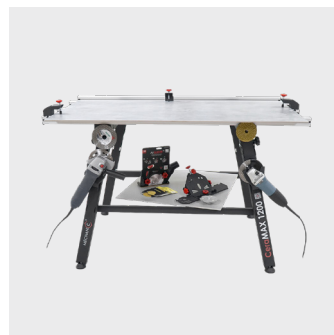

ANVENDELSE

- Til bedre arbejdsforhold med fliser og klinker

INFORMATION

- Til professionel brug
- Til montering af støvskærm Slider 45 PRO, ved brug af yderligere beslag
- Konstrueret i aluminium
- Bordet er udstyret med stoplåse til at fastgøre flisen sikkert
- Magnetiske holdere på benene til opbevaring af værktøj
- Foldbare ben
- Leveres inkl. 3x stoplåse

VARE NR.	DB	VARE INFO
107655	2342623	Arbejdsbord - CeraMax 1200 2.0

TILBEHØR

TEKNISK DATA		
Dimensioner	Længde	130 cm
	Bredde	78 cm
	Højde	93 cm
Vægt		24 kg