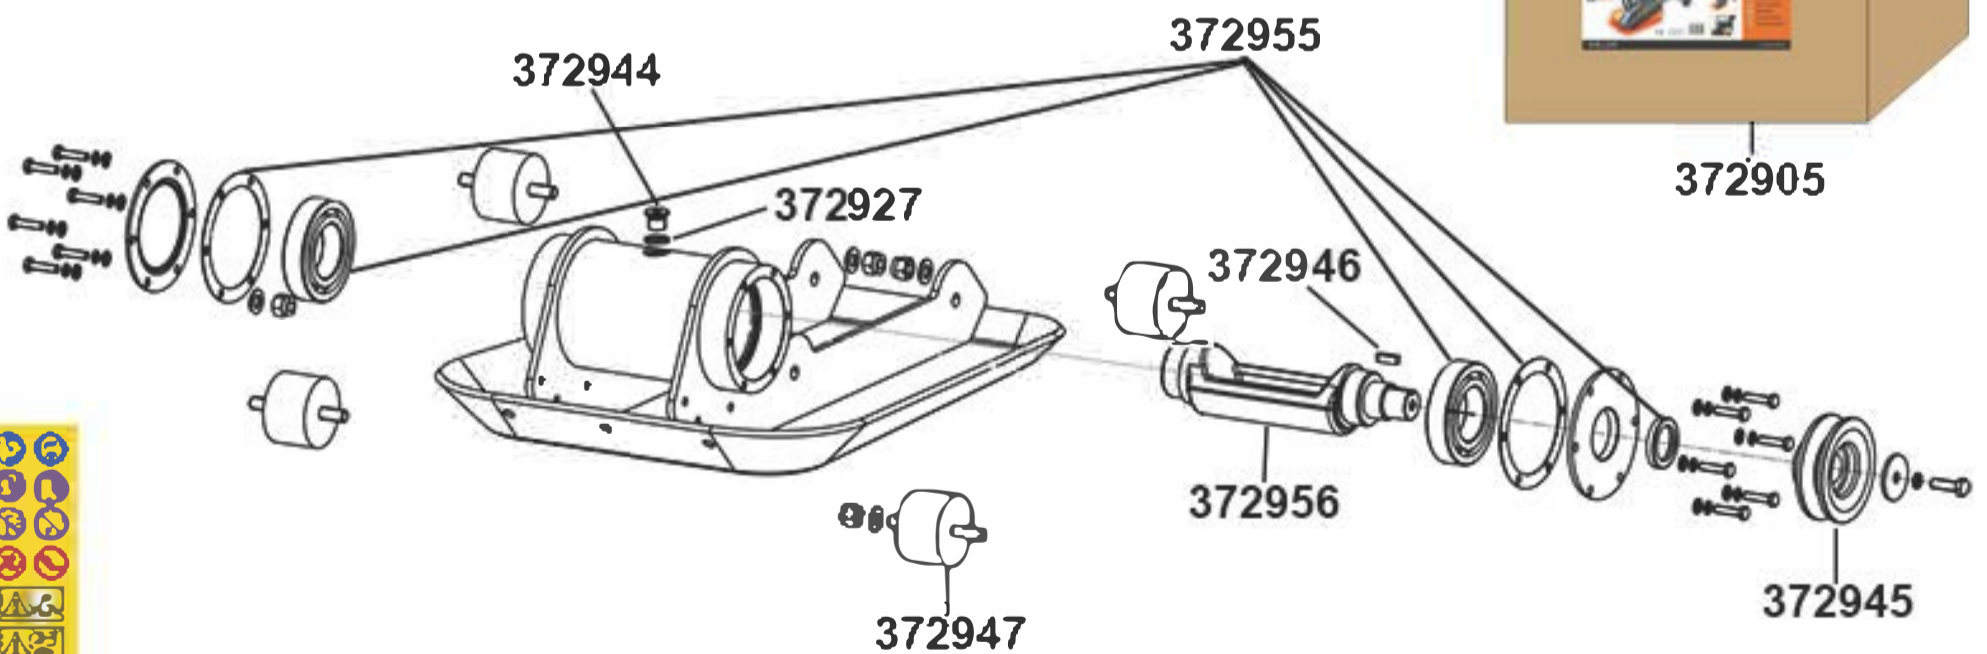

PLADEVIBRATOR V 11000

ATIKA®

372903

Motor-Ersatzteile

372912

372934

372942

372900

372901

372928

372939

372905

372907

372957

372958

372915