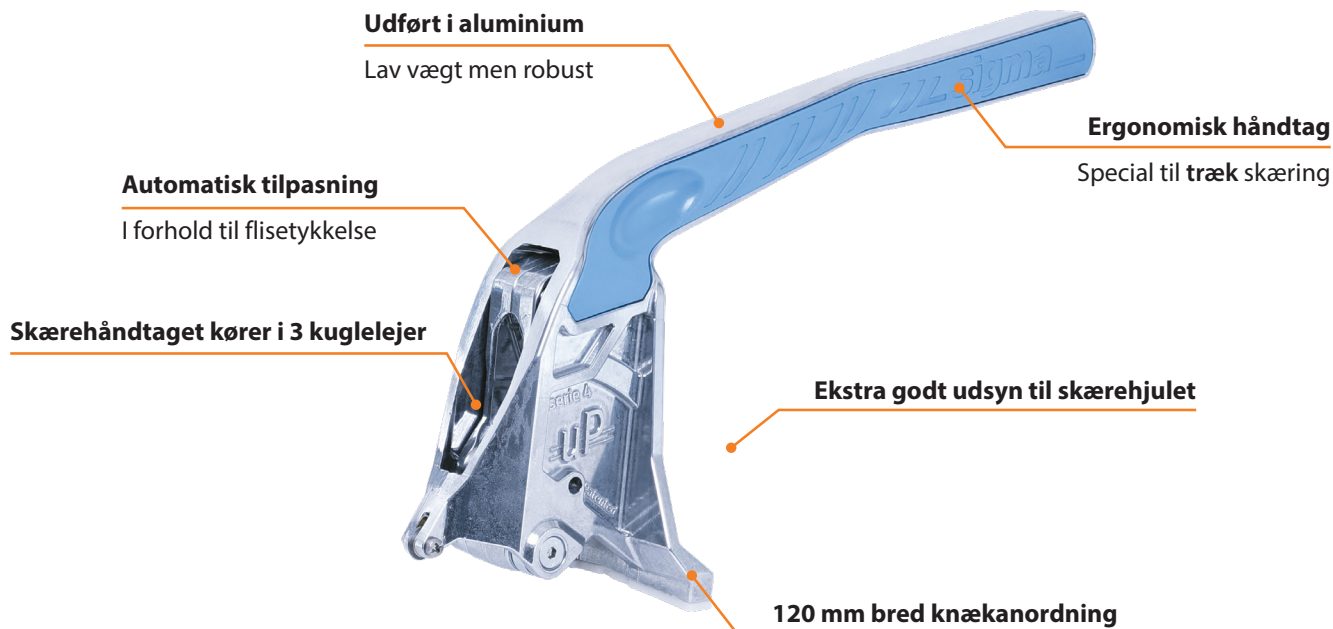

ANVENDELSE

- Til skæring af fliser

INFORMATION

- Fliseskærer med lav vægt og kompakt udførelse
- Der skæres ved at trække håndtaget tilbage
- Fjederpåvirket skærebord i rustfri stål
- Patenteret 0-45° skæreland til begge sider
- Selvjusterende skærehjul
- Støttearme
- Med skridsikre gummifødder
- Leveres inkl. 1 stk. Skærehjul - 14 U - Ø 12 mm

VARE NR.	DB	VARE INFO
163010	2342901	Fliseskærer - 4DU - Træk

Træk
FUNKTION

103 cm
SKÆRE L

17 mm
SKÆRE H

14,5 kg
VÆGT

TEKNISK DATA

Skærelængde	103 cm
Diagonal	73x73 cm
Skærehøjde	17 mm
Kraft	1.050 kg
Vægt	14,5 kg

MEDFØLGENDE TILBEHØR

Skærehjul - 14 U - Ø 12 mm

FLISESKÆRER SERIE 4 - 4DU

TRÆK HÅNDTAG

Varenr	Vare info	Passer til	DB	Billede
SI1091	Sigma Magnestisk måtte • Til skæring af mosaikker	Sigma Serie 4	2342911	
163171	Sigma Transporttaske f/ 128 cm fliseskærer • Ekskl. fliseskærer	Sigma Serie 3 + 4 Max 128 cm fliseskærer	2111766	
SI1090	Sigma Forlængerstykke • Til lineal • 50 cm	Sigma Serie 4	2342910	
SI1092	Sigma Skæreland • 26 cm lang	Sigma Serie 4	2342912	
SI1080	Sigma Skærehjul 14 U • Ø 12 mm	Sigma Serie 4 4BU, 4CU, 4DU	2342906	