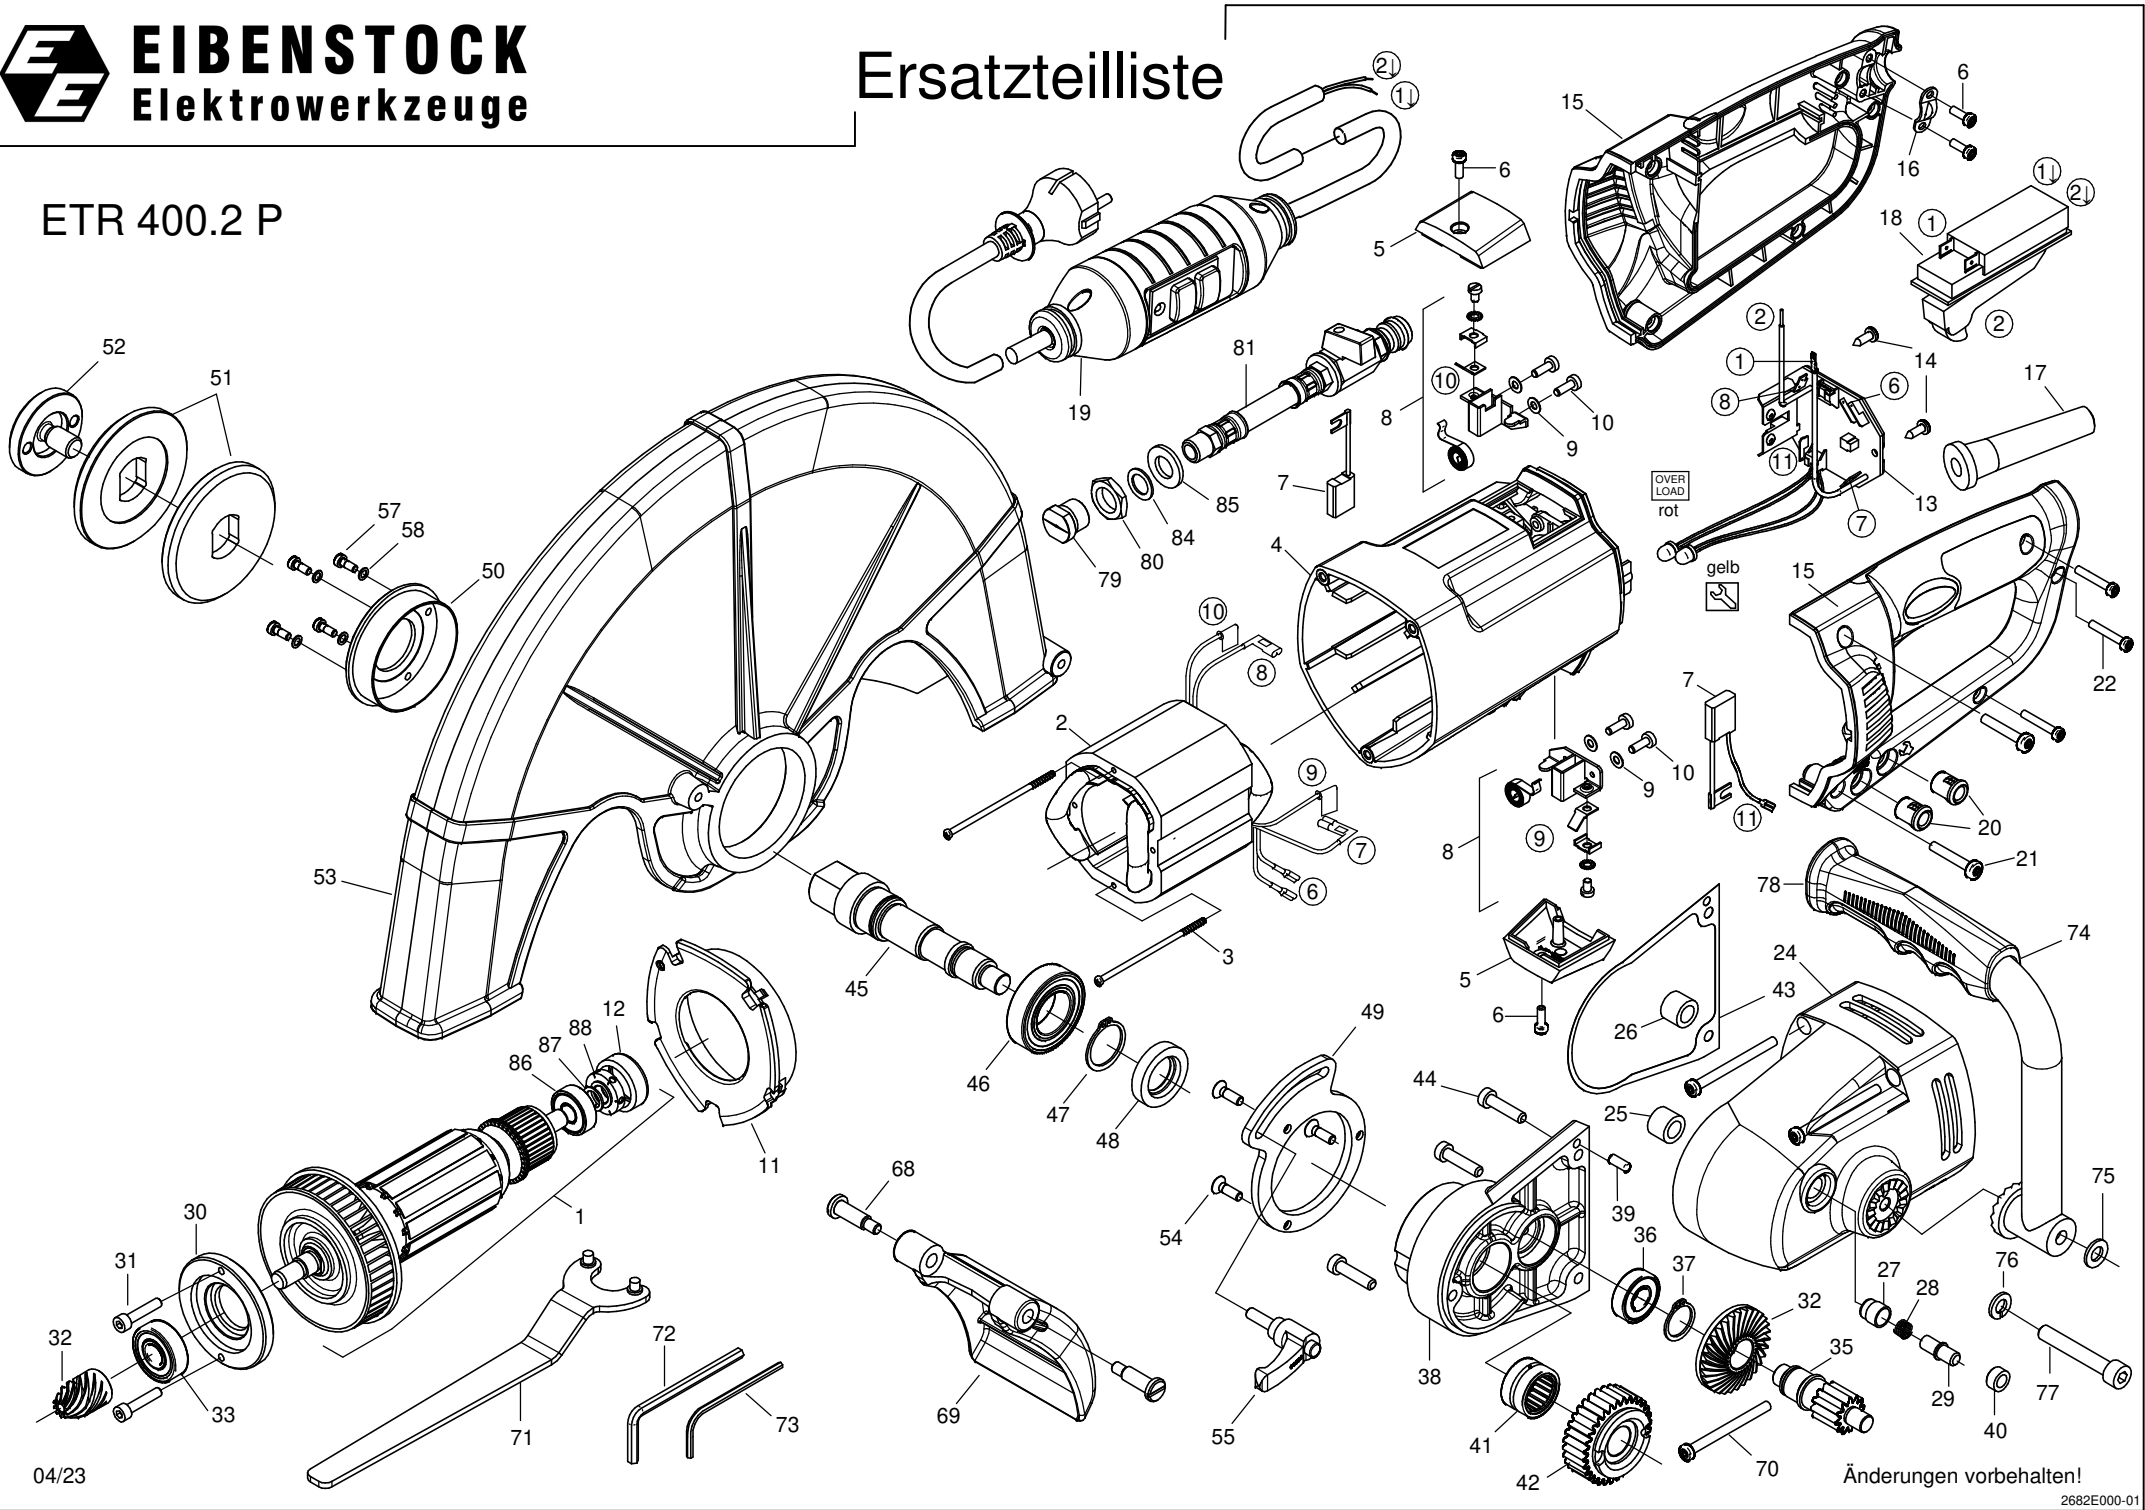

# Ersatzteilliste

ETR 400.2 P

0682E000

ETR 400.2 P - 230V

Version

01

Dated: 06.07.2023

Pos.	Description	Item No.	pc.
1	Rotor, compl. 230V	76821100	1
2	Stator, compl. 230V	76821150	1
3	Screw 3x78	80201234	2
4	Motor housing	73E31200	1
5	Cover pair	73E3121U	1
6	Screw 4x12	80201413	4
7	Carbon brush set	73E31220	1
8	Brush holder, compl.	73E3122S	2
9	Spring washer 4	80201385	4
10	Screw M4x12	80201180	4
11	Air guiding ring	73641145	1
12	Bearing cap	83000031	1
13	Printed circuit board 230V	76818280	1
14	Screw 4,2x13	80201270	2
15	Pair of handle halves	7682126U	1
16	Wire locking flange	85000020	1
17	Cable grommet	83000004	1
18	Switch	80600506	1
19	Connecting cable PRCD 2x1,5mm <sup>2</sup> 5m	76818262	1
20	LED holder	80601153	2
21	Screw 5x30	80201411	2
22	Screw 4x25	80201412	3
24	Gearbox housing	76815400	1
25	Needle sleeve DL1212	80420129	1
26	Needle sleeve DL1012	80420116	1
27	Bush 1	75412554	1
28	Compression spring	80200802	1
29	Bolt	75412425	1
30	Disc	76815310	1
31	Screw M5x25	80201127	2
32	Bevel gear set	7671157S	1
33	Grooved ball bearing 6201 LUZ	80410101	1
35	Intermediate shaft	76825490	1
36	Grooved ball bearing 6001 2Z	80410031	1
37	Retaining ring 17x1	80201323	1
38	Gearbox cover	7682E405	1
39	Parallel pin 5x14	80200579	1
40	Bush 2	75412555	1
41	Needle bearing 20/16	80420145	1
42	Spindle wheel	76825430	1