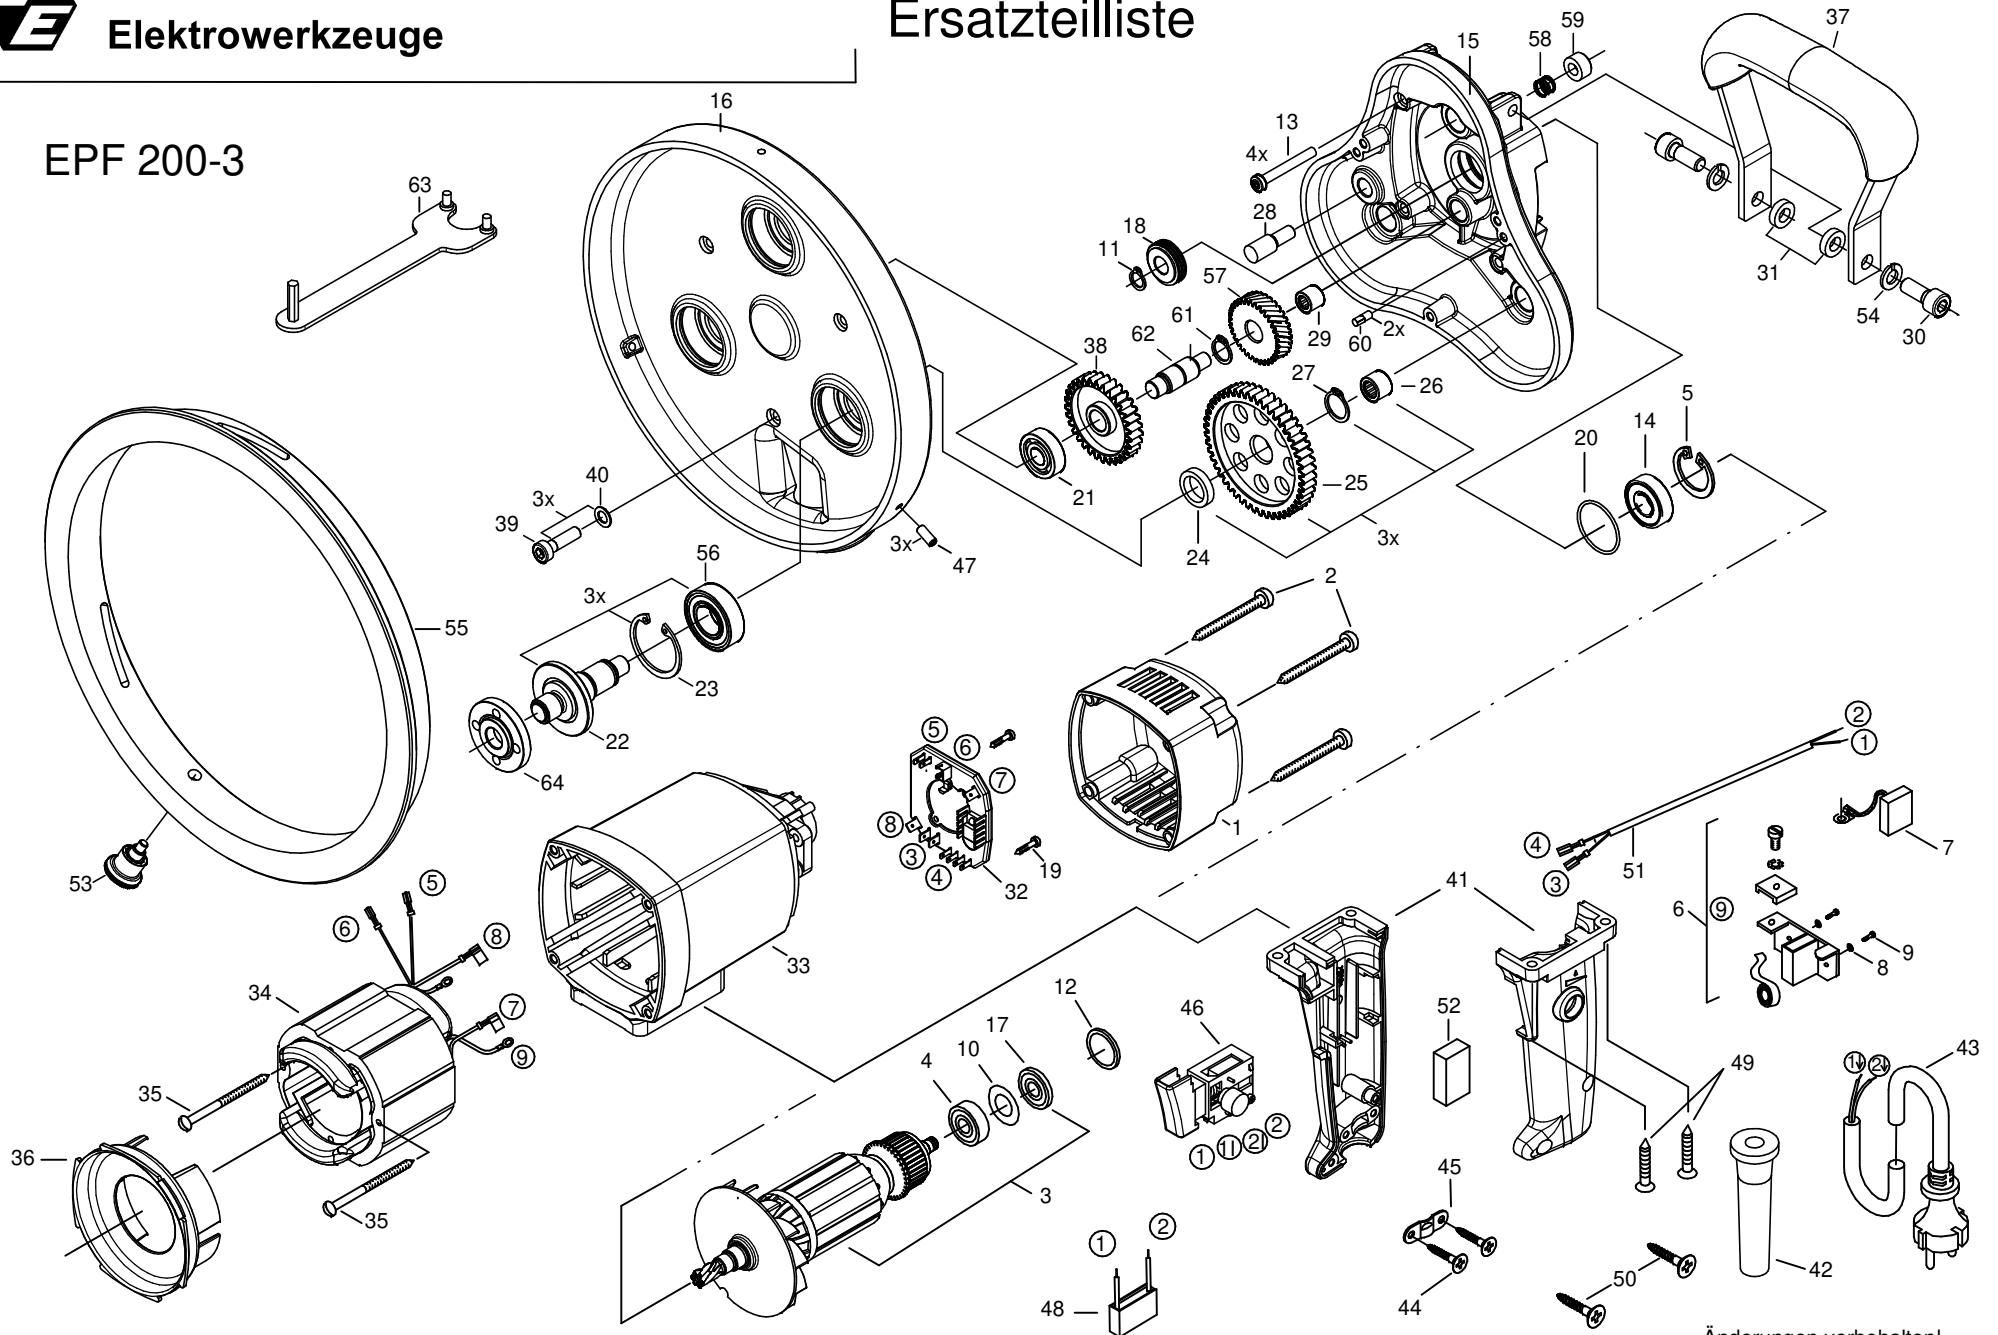

Ersatzteilliste

EPF 200-3

0651M000

EPF 200-3 - 230V

Version:

01

Dated: 19.12.2022

Pos.	Description	Item No.	pc.
1	Cap	80900093	1
2	Screw 4,8x45	80201267	4
3	Rotor, compl. 230V	7651M100	1
4	Grooved ball bearing 608 2Z	80410011	1
5	Retaining ring 28x1,2	80201333	1
6	Brush cover holder, compl.	80201195	2
7	Carbon brush 6,3x12,5x18	80700034	2
8	Spring washer 4	80201385	4
9	Screw M4x12	80201180	4
10	Fibre washer 7x12x1	82000951	1
11	Retaining ring 9x1	80201308	1
12	O-ring 22x2,5	83000036	1
13	Screw 5x40	80201442	4
14	Grooved ball bearing 6001 2Z	80410031	1
15	End shield of gearing	7651M610	1
16	Gearbox housing	7651M400	1
17	Magnetic ring 19,4x7x6	80701005	1
18	Worm seal 1	75513125	1
19	Screw 2,9x13	80201252	2
20	O-ring 28x1,5	83000191	1
21	Grooved ball bearing 6000	80410020	1
22	Spindle	7651M420	3
23	Retaining ring 35x1,5	80201334	3
24	Spacer	7651M425	3
25	Spindle wheel	7651M430	3
26	Needle sleeve HK1010	80420115	3
27	Retaining ring 15x1	80201322	3
28	Bolt	7651M554	1
29	Needle sleeve HK0810	80420110	1
30	Screw M8x20	80201147	2
31	Washer 8,4	80200526	2
32	Printed circuit board 230V	80601510	1
33	Motor housing	80900092	1
34	Stator, compl. 230V	7731B150	1
35	Screw 3,9x60	80201266	2
36	Air guiding ring	80900286	1
37	Handle	755A1590	1
38	Wheel	7651M480	1
39	Screw M5x18	80201409	3
40	Lock washer S5	80201620	3

Pos.	Description	Item No.	pc.
41	Pair of handle halves	76643268	1
42	Cable grommet	83000004	1
43	Connecting cable 2x1mm² 5m	80600245	1
44	Screw 4,2x13	80201270	2
45	Wire locking flange	85000020	1
46	Switch	80600158	1
47	Screw M5x12	80201559	3
48	Capacitor	80500010	1
49	Screw 4,8x22	80201280	4
50	Screw 4,2x16	80201271	2
51	Interconnecting wire	7152B184	1
52	Foam filler	80600306	1
53	Snap bolt	80110104	1
54	Spring lock washer 8	80201309	2
55	Depth stop	7651M680	1
56	Grooved ball bearing 6003 2RS	80410047	3
57	Intermediate wheel	7651M470	1
58	Compression spring	80200802	1
59	Plug	7651M555	1
60	Grooved pin 4x12	80200582	2
61	Retaining ring 12x1	80201321	1
62	Intermediate shaft	7651M490	1
63	Face spanner	66534058	1
64	Flange nut	7651M405	3