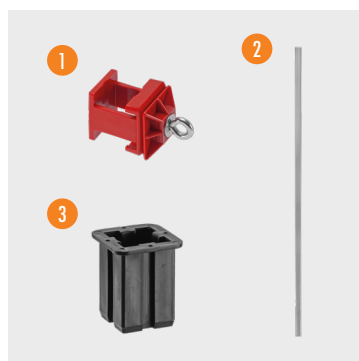

SKILTERØR, RØRSKO + SKILTEHOLDER

- Til montering i kombifod

VARE NR.	DB	VARE INFO
102580	1797171	1 Skilteholder
102582	1797167	2 Skilterør
102583	1939926	3 Rørsko - Universal