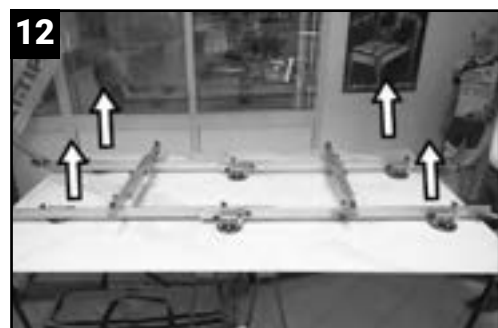

AGILE LIGHT

IT

ISTRUZIONI PER L'USO DEL
AGILE SYSTEM LIGHT V2 SOLLEVATORE GRANDI FORMATI

GB

INSTRUCTIONS FOR USE OF THE
AGILE SYSTEM LIGHT V2 LARGE FORMAT LIFTER

Manual Video

BATTIPAVTM

MACCHINE PER EDILIZIA | MACHINES FOR BUILDING