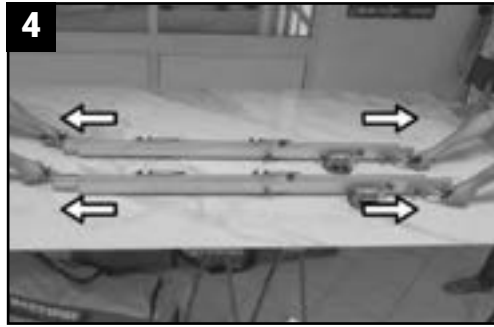

AGILE LIGHT

IT

ISTRUZIONI PER L'USO DEL
AGILE SYSTEM LIGHT V2 SOLLEVATORE GRANDI FORMATI

GB

INSTRUCTIONS FOR USE OF THE
AGILE SYSTEM LIGHT V2 LARGE FORMAT LIFTER

Manual Video

BATTIPAVTM

MACCHINE PER EDILIZIA | MACHINES FOR BUILDING