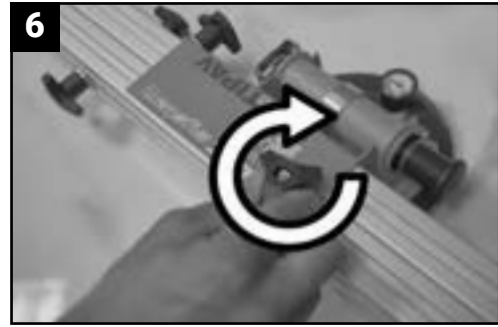

AGILE LIGHT

IT

ISTRUZIONI PER L'USO DEL
AGILE SYSTEM LIGHT V2 SOLLEVATORE GRANDI FORMATI

GB

INSTRUCTIONS FOR USE OF THE
AGILE SYSTEM LIGHT V2 LARGE FORMAT LIFTER

Manual Video

BATTIPAVTM

MACCHINE PER EDILIZIA | MACHINES FOR BUILDING