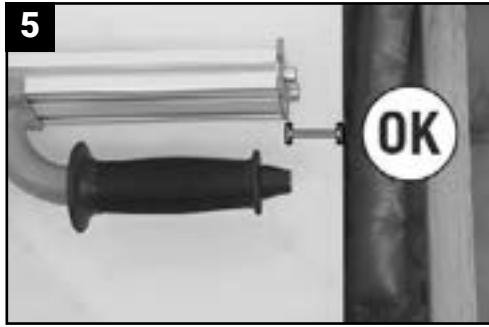

AGILE LIGHT

IT

ISTRUZIONI PER L'USO DEL
AGILE SYSTEM LIGHT V2 SOLLEVATORE GRANDI FORMATI

GB

INSTRUCTIONS FOR USE OF THE
AGILE SYSTEM LIGHT V2 LARGE FORMAT LIFTER

Manual Video

BATTIPAVTM

MACCHINE PER EDILIZIA | MACHINES FOR BUILDING