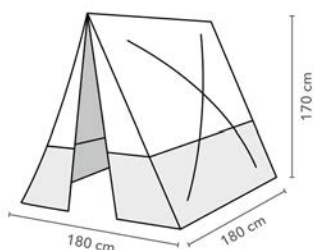

INFORMATION

- Lille, praktisk og nemt at opbevare
- Selvbærende konstruktion og kan opstilles på få sekunder
- Regn-/kuldebeskyttelse
- Refleksbånd
- Inkl. bæretaske

VARE NR.	DB	VARE INFO
167705	2342913	Arbejdstelt - Stejlt tag - 180 TE
167710	2342914	Arbejdstelt - Stejlt tag - 250 TE

180 TE