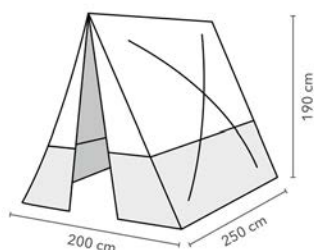

### TEKNISK DATA

Størrelse	180 TE 250 TE	L: 180 x B: 180 x H: 170 cm L: 250 x B: 200 x H: 190 cm
-----------	------------------	--