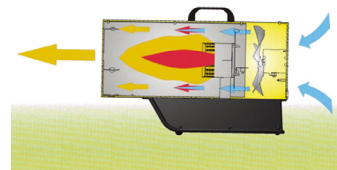

VARE NR.	DB	VARE INFO
150179	2360900	Gasvarmekanon - BLP 17M

16
kW

300
m³/t

4,5 kg
VÆGT

OBS: Ved opvarmning med gasvarmekanoner, er ventilation af rummet nødvendigt for at undgå iltmangel

Integreret knap giver mulighed for justering af varme og forbrænding