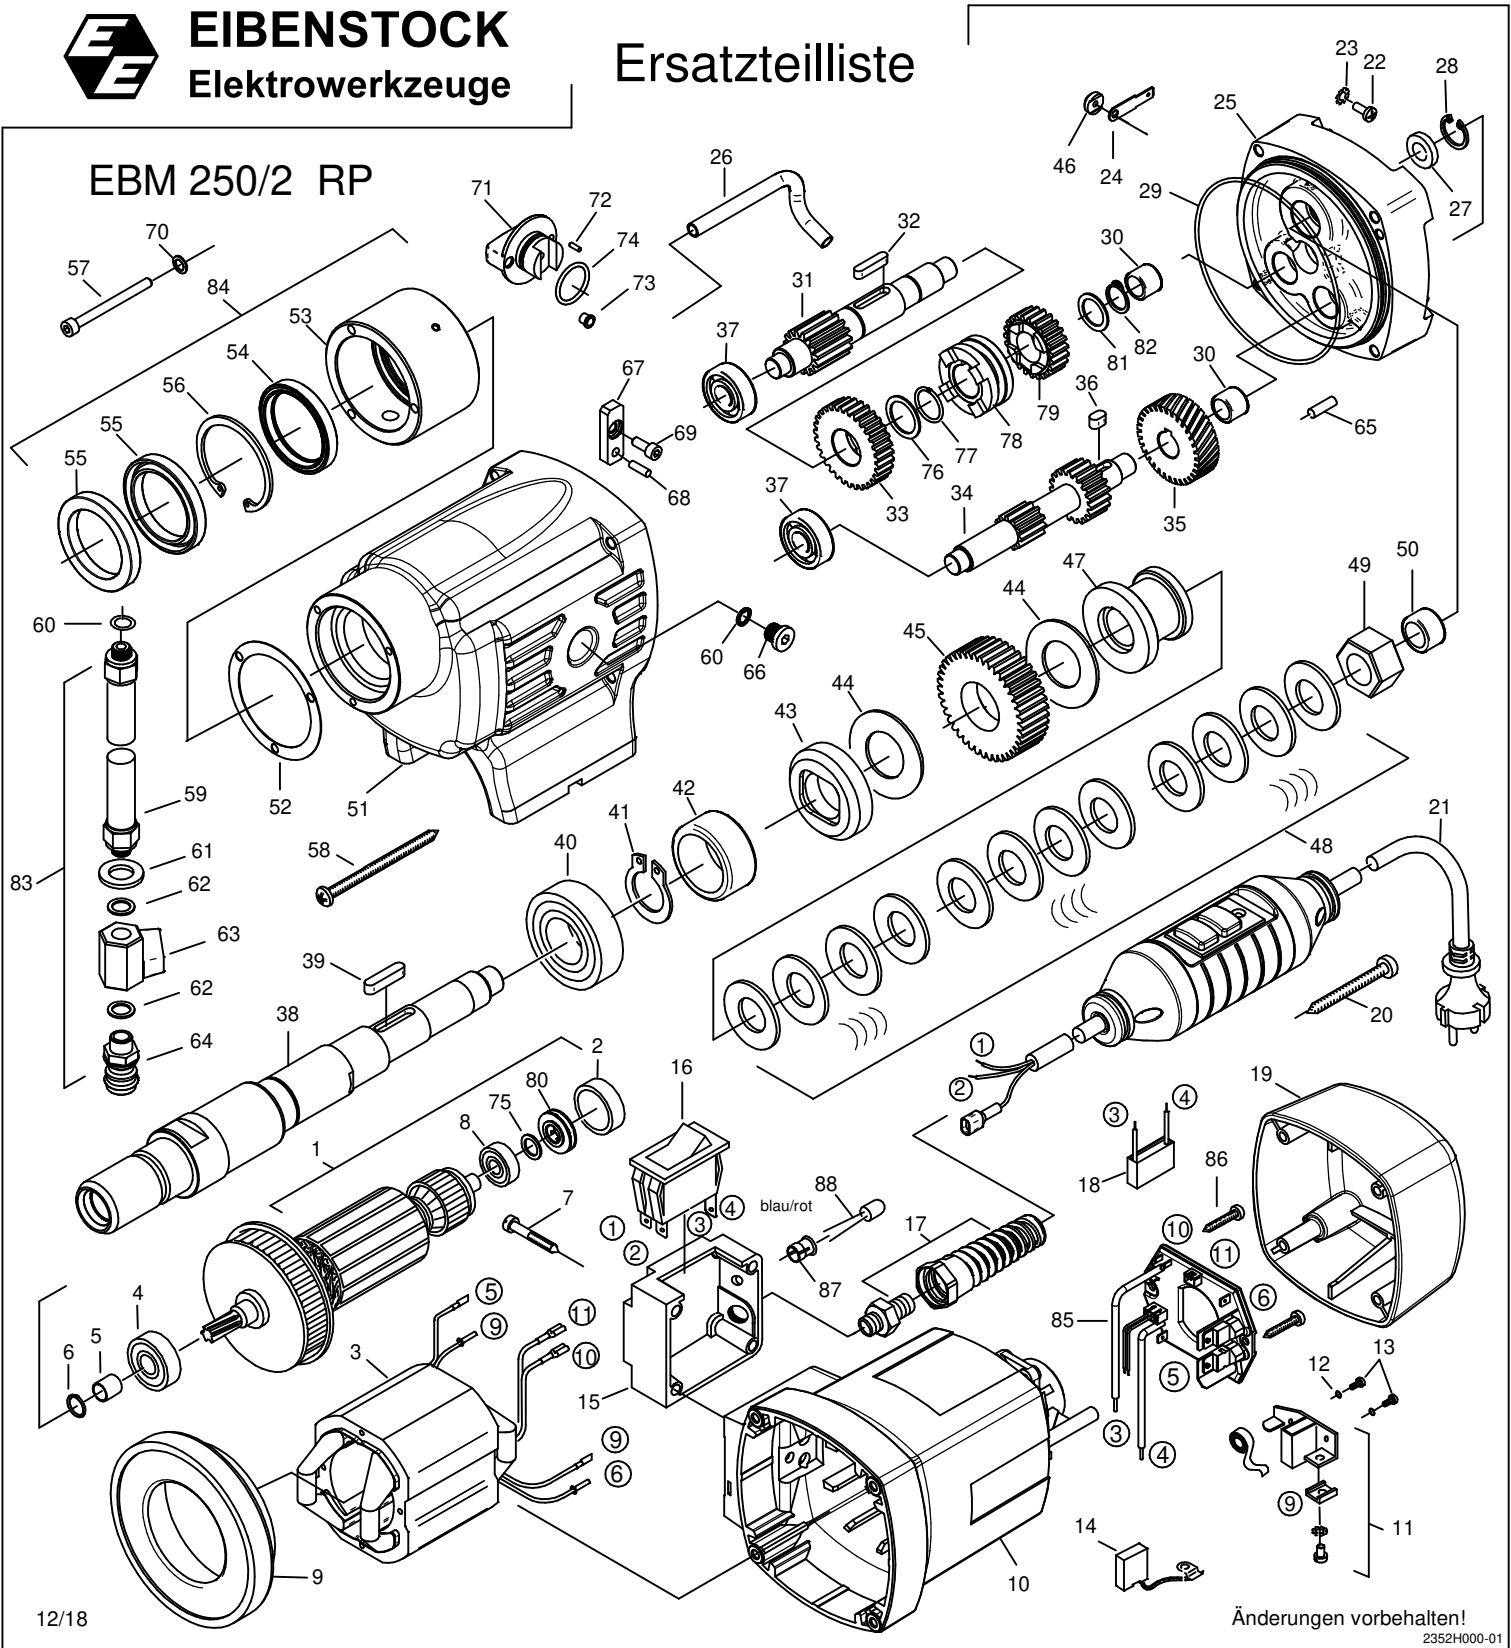

EIBENSTOCK
Elektrowerkzeuge

Ersatzteilliste

EBM 250/2 RP

0352H000

EBM 250/2 RP - 230V

Version

01

Dated: 06.07.2023

Pos.	Description	Item No.	pc.
1	Rotor, compl. 230V	7363N100	1
2	Bearing cap	83000031	1
3	Stator, compl. 230V	7363N150	1
4	Grooved ball bearing 6201 LUZ	80410101	1
5	Sealing bush 12x15x12,5	80420160	1
6	Circlip SW12	80200748	1
7	Screw 5,5x38	80201292	4
8	Grooved ball bearing 6000 2Z	80410021	1
9	Air guiding ring	73511141	1
10	Motor housing	73511200	1
11	Brush holder, compl.	80201199	2
12	Spring washer 4	80201385	4
13	Screw M4x12	80201180	4
14	Carbon brush 6,3x16x20	80700044	2
15	Switch box	73R53630	1
16	Switch	80600119	1
17	Cable gland M20x1,5	80600179	1
18	Capacitor	80500010	1
19	Cap	80900189	1
20	Screw 4,8x45	80201267	4
21	Connecting cable PRCD 3x1,5mm ² 3m	73636262	1
22	Screw M4x8	80201451	1
23	Tooth lock washer 4,3	80200752	1
24	Ground connector	80601189	1
25	End shield of gearing	73511610	1
26	Oil tube	73511425	1
27	Shaft seal 15x21x3	83000042	1
28	Retaining ring 32x1,2	80201351	1
29	O-ring 106x2	83000092	1
30	Needle sleeve HK1212	80420130	2
31	Intermediate shaft 2	73521500	1
32	Parallel key 6x6x25	80200616	1
33	Intermediate wheel 2	73521480	1
34	Intermediate shaft 1	73521510	1
35	Intermediate wheel 1	73511470	1
36	Parallel key 5x5x12	80200601	1
37	Grooved ball bearing 6001 2Z	80410031	2
38	Work spindle	73511420	1
39	Parallel key 6x6x28	80200614	1
40	Grooved ball bearing 6006 2RS	80410071	1