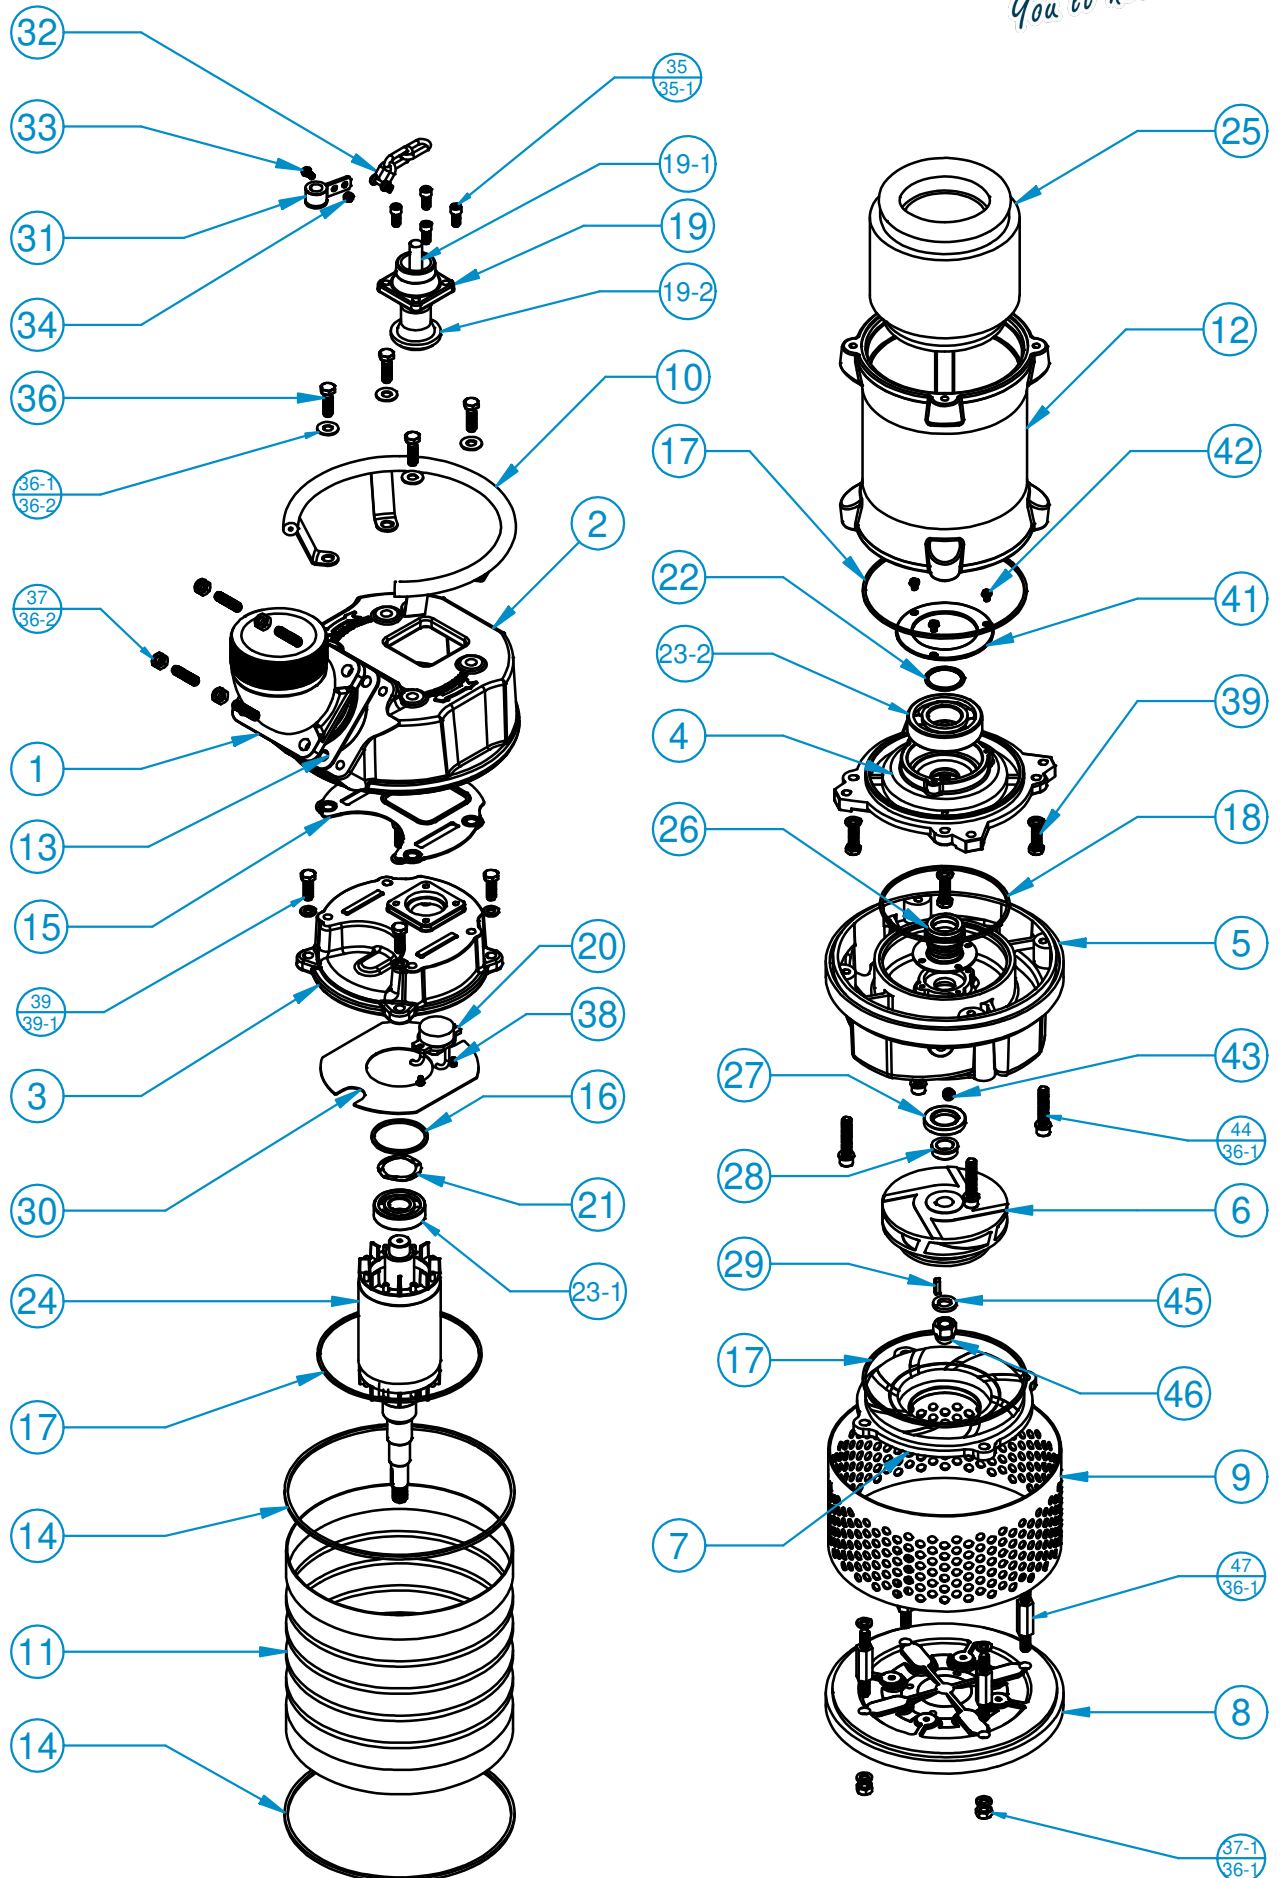

You'll never work alone!®

Ersatzteilliste P 475 / P 675 D

POS #	Art	Bezeichnung	Zusatzinfo	Anzahl
1	01000475000	Druckanschluss 4" AG	P 475	1
	01000675000	Druckanschluss 6" AG	P 675	
2	02000475675	Pumpendeckel	P 475 / P 675	1
3	03000475675	Motordeckel	P 475 / P 675	1
4	04000475675	Lagergehäuse	P 475 / P 675	1
5	05000475675	Pumpengehäuse	P 475 / P 675	1
6	06000475000	Laufrad P 475	174 x 56	1
	06000675000	Laufrad P 675	151 x 64	
7	07000475000	Saugdeckel P 475	ID = 90 mm	1
	07000675000	Saugdeckel P 675	ID = 97 mm	
8	08000475675	Bodenplatte	D = 286	1
9	09000475675	Einlaufsieb	D=280, H=140	1
10	10000475675	Traggriff, Reling	P 475 / P 675	1
11	11000475675	Pumpenmantel 7,5 kW	D=273, H=265	1
12	12000475675	Motorgehäuse 7,5 kW	P 475 / P 675	1
13	13000475675	Packung Druckabgang	135 x 135	1
14	14000475675	Packung Mantel	7,5 kW (Set 2 Stk)	2
15	15000475675	Packung Pumpendeckel	P 475 / P 675	1
16	16000475675	O-Ring, Kugellager oben	62 x 3	1
17	17000475675	O-Ring, Motorgehäuse, Saugdeckel	190 x 3,5	3
18	029075011	O-Ring, Ölgehäuse	150 x 3	1
19	19000751115	Tüllenhalter	70x70x41	1
19-1	19100475675	Anschlussleitung, komplett	H07RN-F 4G4mm ²	1
19-2	19200751115	Kabeltülle	NBR	1
20	20000475675	Thermorelais 400 V		1
21	21000475675	Wellenscheibe	60,5 x 42,5	1
22	22000475675	Ausgleichscheibe Kugellager	50 x 40 x 2	1
23-1	024015022	Kugellager, oben	6305	1
23-2	027055001	Kugellager, unten	6308	1
24	24000475675	Welle / Rotor P 475, P 675	Rotorpaket D=99, L=380	1
25	25000475675	Stator	P 475 / P 675	1
26	26000475675	Gleitringdichtung	ED 560N M30-25	1
27	27000475675	Wellendichtring	AS 30 x 50 x 8	1
28	28000475675	Wellenschutzhülse	30 x 32 x 12	1
29	29000475675	Passfeder	5 x 5 x 17	1
30	30000475675	Isolationsscheibe	185 x 160 x 1,6	1
31	31000475675	Zugentlastung	ID=15, L=59	1
32	32000475675	Zugentlastung, Kette		2
33	96610	Sechskantschraube	M6 x 10	1
34	32296	Sechskantmutter	M6	1
35	94820	Zylinderschraube mit ISK	M8 x 20	4
35-1	4478	Federring	M8 x 20	4
36	009691040	Sechskantschraube	M10 x 40	4
36-1	44710	Federring	M10	20
36-2	4643816010	Unterlegscheibe	M10	8
37	2611050	Gewindestift mit ISK	M10x50	4
37-1	322910	Sechskantmutter	M10	8
38	152231141	Kreuzschlitzschraube	M4 x 8	2
39	009691030	Sechskantschraube	M10x30	8
41	41000475675	Halteblech Kugellager		1
42	94612	Zylinderschraube mit ISK	M6 x 12	3
43	43000475675	Ölabslassschraube		1
44	941055	Zylinderschraube mit ISK	M10x55	4
45	44716	Federring	M16	1
46	34816	Hutmutter	M16	1
47	47000475675	Stiftschraube	M10 x 92 // SW17	4
48	48000475675	Dichtungssatz	Gummi-Dichtelemente	
49	49000475675	Basis-Reparatursatz	GLRD, Dichtungen, Kugellager	