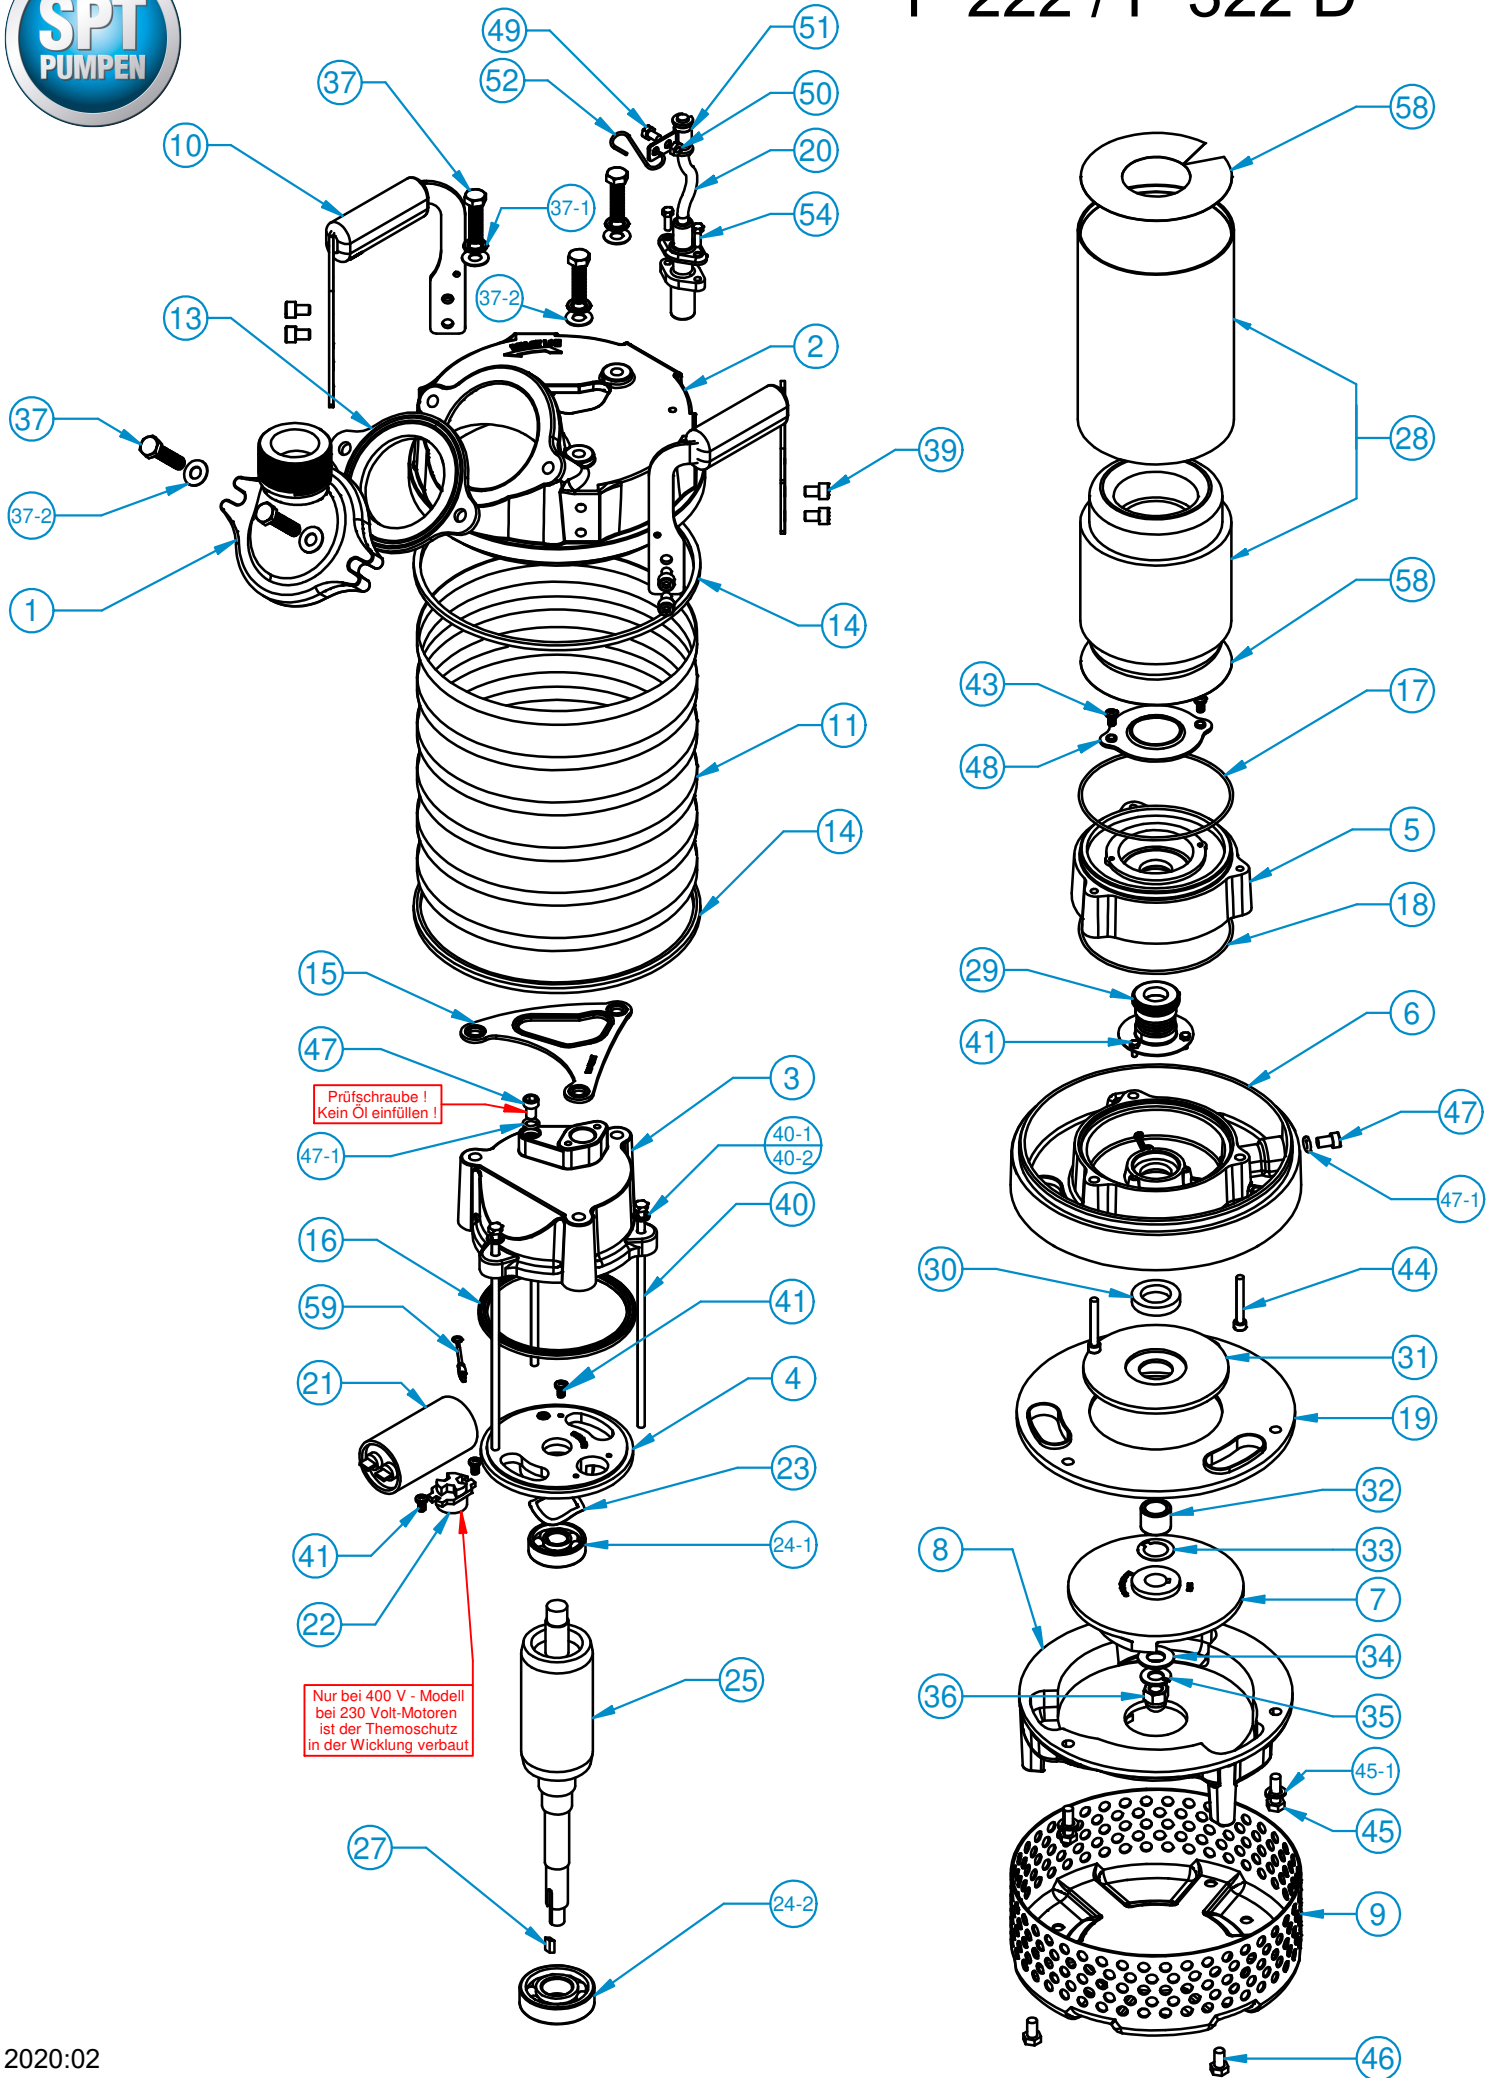

# Ersatzteilliste P 222 / P322 D

POS #	Art	Bezeichnung	Zusatzinfo	Anzahl
1	01215220000	Druckanschluss 2" AG	BM-002303	1
	01315223755	Druckanschluss 3" AG	BM-003303	1
2	02152200000	Pumpendeckel	BM-200100	1
3	03152200000	Motordeckel	BM-200101	1
4	04152200000	Lagergehäuse, oben	BM-200102	1
5	05152200000	Lagergehäuse, unten	BM-200208	1
6	06152200000	Ölgehäuse	BM-200202	1
7	07222322000	Lauftrad P 222, P 322	BM-300206-5-5080	1
8	08215222000	Saugdeckel P 215, P 222	BM-200301-50	1
	08315322000	Saugdeckel P 315, P 322	BM-200301-80	1
9	09152237000	Einlaufsieb	BM-235302	1
10	10152237550	Traggriff	BM-200104	2
11	11223700000	Pumpenmantel 2,2 kW	D=231, H=276	1
13	13152237550	Packung Druckabgang	BM-200304	1
14	14152237000	Packung Mantel	1,5 - 3,7 kW	2
15	15152200000	Packung Pumpendeckel	BM-200305	1
16	16152200000	Packung Motordeckel	D=130, H=6 / 1,5 - 3,7 kW	1
17	17152200000	O-Ring 120 x 3,1		1
18	17152210000	O-Ring 108 x 2,6		1
19	19152200000	Strömungsgummi	BM-200307	1
20	0115000400	Anschlussleitung	H07RN-F 4G1,5mm <sup>2</sup>	1
22	22400000000	Thermorelais 400 V	MWH-36-AX	1
23	23152237550	Wellenscheibe	46 x 34 x 0,3	1
24-1	24152200000	Kugellager, oben	6303	1
24-2	024015022	Kugellager, unten	6305	1
25	25220000400	Welle / Rotor P 222D, P 322D	Rotorpaket D=59, H=133, Rot	1
27	0410050515	Passfeder	5 x 5 x 15	1
28	28220000400	Stator mit Gehäuse	2,2 kW - 400V D=129, H=224	1
29	29152237000	Gleitringdichtung	ED560N M20	1
30	30152200000	Wellendichtring	AS 25 x 40 x 8	1
31	1833707500	Verschleißplatte	B050207	1
32	32152200000	Wellenschutzhülse	18,5 x 24,6 x 20	1
33	33152237000	Einstellscheibe	18,5 x 30 x 0,50	Set
34	31152237000	Tellerscheibe	12,5 x 30 x 2	1
35	44712	Federring (M12)		1
36	34812	Hutmutter M12		1
37	009691035	Sechskantschraube M10 x 35		2
37-1	44710	Federring (M10)		3
37-2	4643816010	Scheibe (M10)		5
39	94612	Zylinderschraube mit ISK M8 x 12		8
40	40220000000	Gewindebolzen M6	255 mm	3
40-1	4476	Federring (M6)		3
40-2	464381606	Scheibe (M6)		3
41	152231141	Kreuzschlitzschraube M4 x 8	Sperrverzahnt, Erdung	4 / 6
43	94510	Zylinderschraube mit ISK M5 x 10		2
44	94645	Zylinderschraube mit ISK M6 x 45		3
45	96825	Sechskantschraube M8 x 25		3
45-1	4478	Federring M8		3
46	96812	Sechskantschraube M8 x 12		3
47	94812	Zylinderschraube mit ISK M8 x 12		2
47-1	025015022	O-Ring 7 x 3		2
48	48152200000	Halblech Kugellager		1
49	96610	Sechskantschraube M6 x 10		1
50	32296	Sechskantmutter M6		1
51	51215322000	Zugentlastung, Doppelt gelocht 1,5 - 2,2 kW		1
52	52152237550	Zugentlastung, Haken		1
54	96516	Sechskantschraube M5 x 16		2
58	2937075000	Isolationspapier		2
59	X370750000	Erdungslitze	2,5mm <sup>2</sup> grün-gelb	1