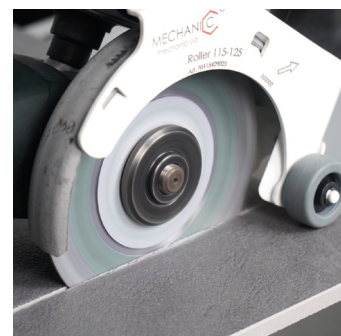

ANVENDELSE

- Støvfri skæring med standard vinkelsliber
- Med hjul for bedre stabilitet under skæringen

INFORMATION

- Giver en næsten støvfri skæring, når den er tilsluttet en støvsuger
- Monteres direkte på skærmen på 115-125 mm vinkelsliber
- Opsamler effektivt støvet
- Lav vægt
- Let at montere og tage i brug
- Godt udsyn til skæreskiven
- Passer til de fleste 115-125 mm vinkelslibere

VARE NR.	DB	VARE INFO
107676	2392157	Støvskaerm - Roller 125

TEKNISK DATA

Skivestørrelse	Ø 115-125 mm
----------------	--------------