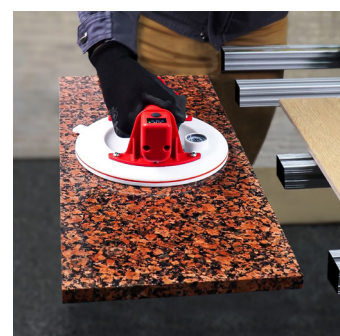

TEKNISK DATA

Løftekapacitet	Max 200 kg